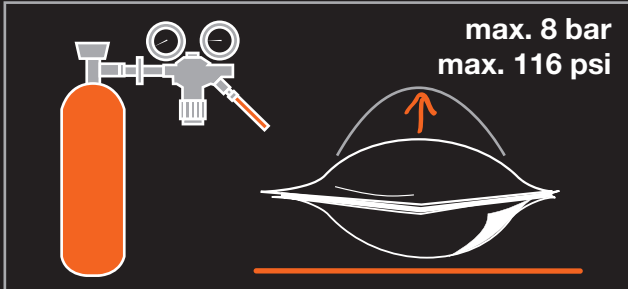

Guide de sécurité | **Coussins de levage**

max. 8 bar  
max. 116 psi

[www.holmatro.com](http://www.holmatro.com)

Guide de sécurité | **Coussins de levage**