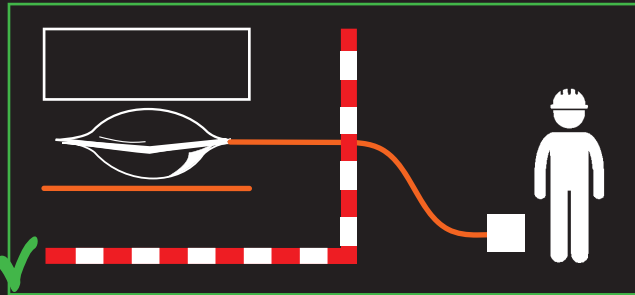

Guide de sécurité | **Coussins de levage**

max. 8 bar  
max. 116 psi

[www.holmatro.com](http://www.holmatro.com)

Guide de sécurité | **Coussins de levage**