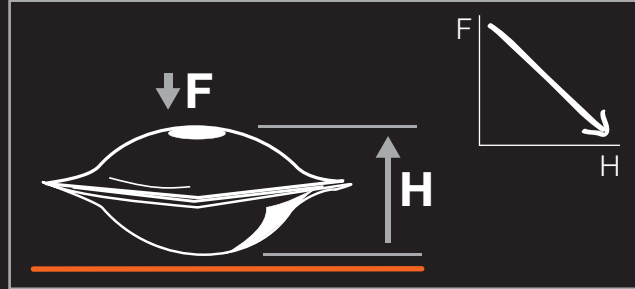

Guide de sécurité | **Coussins de levage**

max. 8 bar  
max. 116 psi

[www.holmatro.com](http://www.holmatro.com)

Guide de sécurité | **Coussins de levage**