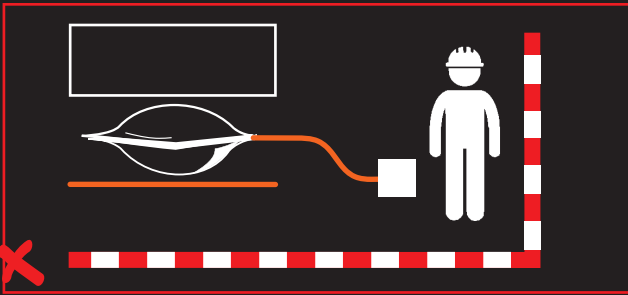

Guide de sécurité | **Coussins de levage**

max. 8 bar  
max. 116 psi

[www.holmatro.com](http://www.holmatro.com)

Guide de sécurité | **Coussins de levage**