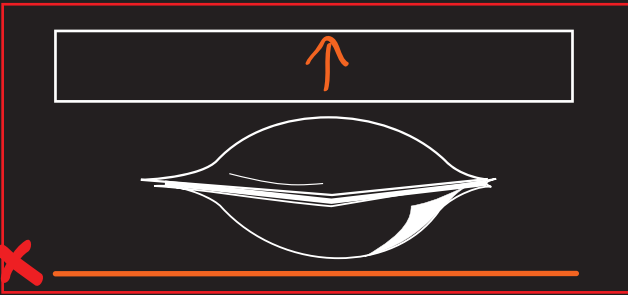

Guide de sécurité | **Coussins de levage**

max. 8 bar  
max. 116 psi

[www.holmatro.com](http://www.holmatro.com)

Guide de sécurité | **Coussins de levage**